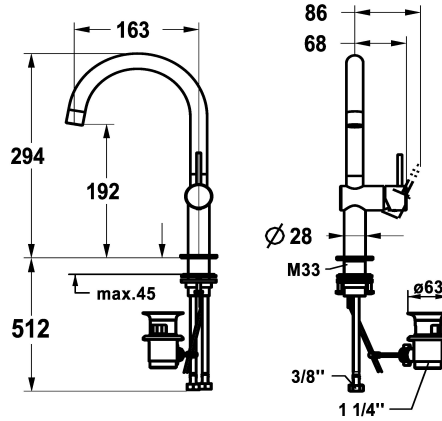

## KWC ONO E Eengreepsmengkraan - Wastafel

Modell-Linie: ONO E | 12.578.132.700FL  
Kranen | Eengreepkranen

### KWC-No.

**125624**  
chromeline, A160, flexibele aansluitslangen, met aftapkraan

**125625**  
roestvrij staal, A160, flexibele aansluitslangen, met aftapkraan

- met keramische-schijventechniek
- uitstroomvolume en temperatuur traploos instelbaar
- \* Flexibele aansluitslangen 3/8"
- \* QuickInstallation - Bevestiging met draadfitting met borgschroeven
- \* Tafelboring ø35 mm
- \* Levering:
- KWC afvoerkraan Z.538.581.177

### Technical Data

Doorstroomhoeveelheid

4.4 l/min (3 bar)

afvoergarnituur

met aftapkraan

schroefverbindingen

flexibele aansluitslangen

uitloop