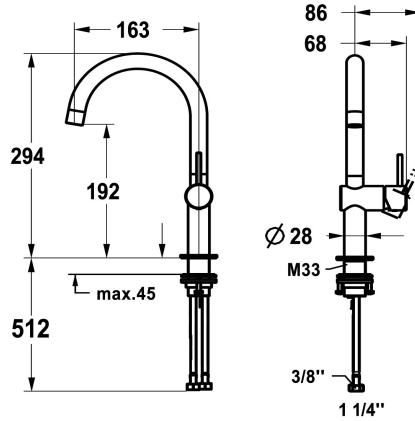

KWC ONO E Eengreepsmengkraan - Wastafel

Modell-Linie: ONO E | 12.578.142.000FL
Kranen | Eengreepkranen

KWC-No.

125626
chromeline, A160, flexibele aansluitslangen, zonder aftapkraan

125627
roestvrij staal, A160, flexibele aansluitslangen, zonder aftapkraan

- * Eengreepsmengkraan
- * Van roestvrijstaal
- * Positionering van de hendel alleen rechts mogelijk
- Veiligheid voor kinderen: koud water bij hendelpositie naar voren
- * EcoProtect - waterbesparende inrichting
- * Draaibare uitloop 120°
- Neoperl® Caché® ZSR, zwenkstraalregelaar
- * OptimalSpace - Royale was- en werkomgeving

Kleurcode

chromeline

stainless steel

NEW

Technical Data

Doorstroomhoeveelheid

4.4 l/min (3 bar)

afvoergarnituur

294

geluidsklasse

yes

Projectie A

A160

Energielabel

A

Afmetingen wateruitlaat