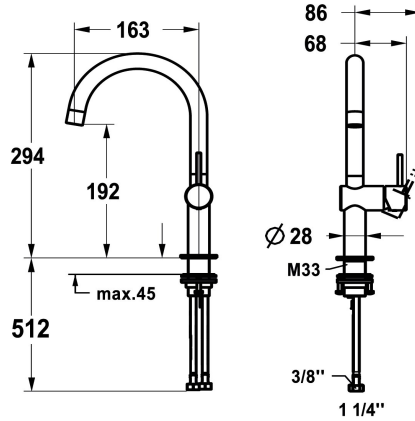

KWC ONO E Eengreepsmengkraan - Wastafel

Modell-Linie: ONO E | 12.578.142.700FL
Kranen | Eengreepkranen

KWC-No.

125626
chromeline, A160, flexibele aansluitslangen, zonder aftapkraan

125627
roestvrij staal, A160, flexibele aansluitslangen, zonder aftapkraan

Kleurcode

chromeline

stainless steel

NEW

- * KWC patroon S 25
- met keramische-schijventechniek
- uitstroomvolume en temperatuur traploos instelbaar
- * Flexibele aansluitslangen 3/8"
- * QuickInstallation - Bevestiging met draadfitting met borgschroeven
- * Tafelboring ø35 mm

01

bouwworm

J-uitloop

Hoogteafmeting

294

geluidsklasse

yes

Projectie A

A160

Energielabel

A

Afmetingen wateruitlaat

192

Materiaal

ROSTFREIER_STAHL

Reserve onderdelen