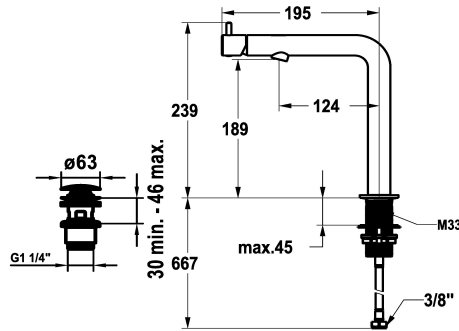

## KWC ONO E Hebelmischer - Waschtisch - Bad

Modell-Linie: ONO E | 12.578.671.000FL  
Armaturen | Manuelle Armaturen

### KWC-Nr.

**125628**  
chromeline, A125, flexible Anschlusschläuche, mit Push Open

**125629**  
edelstahl, A125, flexible Anschlusschläuche, mit Push Open

- \* Hebelmischer
- \* Aus Edelstahl
- \* EcoProtect - Wasserspareinrichtung
- \* Schwenkauslauf fest, erweiterbar auf 120°
- Neoperl® Perlator® SSR, Schwenkstrahlregler
- \* OptimalSpace - grosszügiger Wasch- / Arbeitsbereich
- \* KWC Steuerpatrone S 25
- mit Keramikscheibentechnik

### Farbcode

chromeline

stainless steel

NEW

- Auslaufmenge und Temperatur stufenlos einstellbar
- \* Flexible Anschlusschläuche 3/8"
- \* QuickInstallation - Befestigung mit Gewindestutzen M33 x 1.5 mit Feststellschrauben
- Tischbohrung ø35 mm
- \* Lieferumfang:
- KWC Ablaufventil Push Open Edelstahl Z.540.049.000

### Technische Daten

Auslaufmenge	4.5 l/min (3 bar)
Ablaufgamitur	mit Push open
Anschluss	Flexible Anschlusschläuche
Auslauf	fest
Bedienung	frontbedient
Farbcode	chromeline
Installationsart	Standmontage
Armaturtyp	Armatur
Bauform	L-Auslauf
Mass Höhe	239
Armaturengeräuschgruppe	yes
Ausladung A	A 125
Energie Etiketete	A
Mass-Wasseraustritt	189
Material	rostfreier Stahl