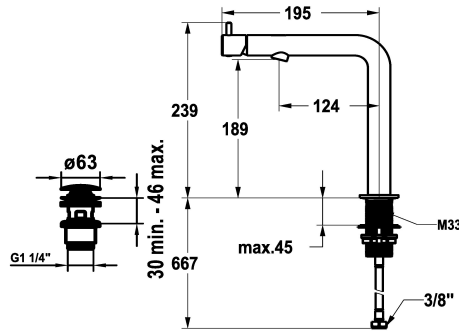

KWC ONO E Eengreepsmengkraan - Wastafel

Modell-Linie: ONO E | 12.578.671.700FL
Kranen | Eengreepkranen

KWC-No.

125628
chromeline, A125, flexibele aansluitslangen, met Push Open

125629
roestvrij staal, A125, flexibele aansluitslangen, met Push Open

- uitstroomvolume en temperatuur traploos instelbaar
- * Flexibele aansluitslangen 3/8"
- * QuickInstallation - Bevestiging met draadfitting met borgschroeven
- * Tafelboring ø35 mm
- * Levering:
- KWC afvoerkraan Push Open roestvrij staal Z.540.049.700

Technical Data

Doorstroomhoeveelheid
afvoergarnituur
schroefverbindingen
uitloop
Bediening
Kleurcode
Type installatie
Kraan type
bouwworm
Hoogteafmeting
geluidsklasse
Projectie A
Energielabel
Afmetingen wateruitlaat
Materiaal

4.5 l/min (3 bar)
met Push open
flexibele aansluitslangen
fest
frontbedient
stainless steel
staande montage
01
L-uitloop
239
yes
A125
A
189
ROSTFREIER_STAHL

Reserve onderdelen

KWC ONO E Eengrepsmengkraan - Wastafel