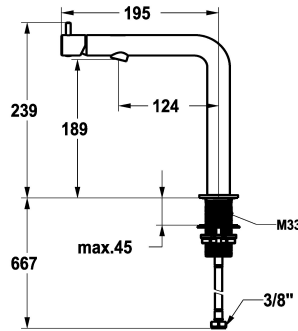

## KWC ONO E Eengreepsmengkraan - Wastafel

Modell-Linie: ONO E | 12.578.681.000FL  
Kranen | Eengreepkranen

### KWC-No.

**125630**  
chromeline, A125, flexibele aansluitslangen, zonder aftapkraan

**125631**  
roestvrij staal, A125, flexibele aansluitslangen, zonder aftapkraan

- \* Eengreepsmengkraan
- \* Van roestvrijstaal
- \* EcoProtect - waterbesparende inrichting
- \* Draaibare uitloop vaste, uitbreidbaar tot 120°
- Neoperl® Perlator® ZSR, zwenkstraalregelaar
- \* OptimalSpace - Royale was- en werkomgeving
- \* KWC patroon S 25

### Kleurcode

chromeline

stainless steel

- met keramische-schijventechniek
- uitstroomvolume en temperatuur traploos instelbaar
- \* Flexibele aansluitslangen 3/8"
- \* QuickInstallation - Bevestiging met draadfitting met borgschroeven
- \* Tafelboring ø35 mm

### Technical Data

Doorstroomhoeveelheid	4,5 l/min (3 bar)
afvoergarnituur	ohne_Ablaufgarnitur
schroefverbindingen	flexibele aansluitslangen
uitloop	fest
Bediening	frontbedient
Kleurcode	chromeline
Type installatie	staande montage
Kraan type	01
bouwworm	L-uitloop
Hoogteafmeting	239
geluidsklasse	yes
Projectie A	A125
Energielabel	A
Afmetingen wateruitlaat	189
Materiaal	ROSTFREIER_STAHL