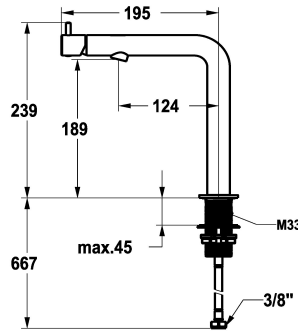

KWC ONO E Hebelmischer - Waschtisch - Bad

Modell-Linie: ONO E | 12.578.681.700FL
Armaturen | Manuelle Armaturen

KWC-Nr.

125630
chromeline, A125, flexible Anschlusschläuche, ohne Ablaufventil

125631
edelstahl, A125, flexible Anschlusschläuche, ohne Ablaufventil

- * Hebelmischer
- * Aus Edelstahl
- * EcoProtect - Wasserspareinrichtung
- * Schwenkauslauf fest, erweiterbar auf 120°
- Neoperl® Perlator® SSR, Schwenkstrahlregler
- * OptimalSpace - grosszügiger Wasch- / Arbeitsbereich
- * KWC Steuerpatrone S 25

Farbcode

chromeline

stainless steel

- mit Keramikscheibentechnik
- Auslaufmenge und Temperatur stufenlos einstellbar
- * Flexible Anschlusschläuche 3/8"
- * QuickInstallation - Befestigung mit Gewindestutzen M33 x 1.5 mit Feststellschrauben
- Tischbohrung ø35 mm

NEW

Technische Daten

Auslaufmenge	4,5 l/min (3 bar)
Ablaufgarnitur	ohne Ablaufgarnitur
Anschluss	Flexible Anschlusschläuche
Auslauf	fest
Bedienung	frontbedient
Farbcode	stainless steel
Installationsart	Standmontage
Armaturtyp	Armatur
Bauform	L-Auslauf
Mass Höhe	239
Armaturengeräuschgruppe	yes
Ausladung A	A 125
Energie Etikette	A
Mass-Wasseraustritt	189
Material	rostfreier Stahl