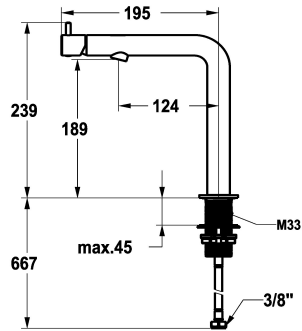

KWC ONO E Eengreepsmengkraan - Wastafel

Modell-Linie: ONO E | 12.578.681.700FL
Kranen | Eengreepkranen

KWC-No.

125630
chromeline, A125, flexibele aansluitslangen, zonder aftapkraan

125631
roestvrij staal, A125, flexibele aansluitslangen, zonder aftapkraan

Kleurcode

chromeline

stainless steel

- met keramische-schijventechniek
- uitstroomvolume en temperatuur traploos instelbaar
- * Flexibele aansluitslangen 3/8"
- * QuickInstallation - Bevestiging met draadfitting met borgschroeven
- * Tafelboring ø35 mm

NEW

Technical Data

Doorstroomhoeveelheid

4,5 l/min (3 bar)

afvoergarnituur

ohne_Ablaufgarnitur

schroefverbindingen

flexibele aansluitslangen

Projectie A

A125

Energielabel

A

Afmetingen wateruitlaat

189

Materiaal

ROSTFREIER_STAHL