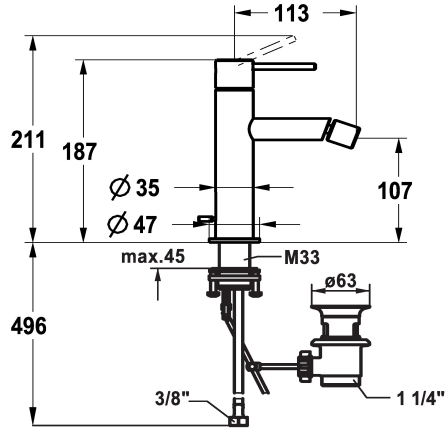

KWC ONO E Eengrepsmengkraan - Bidet

Modell-Linie: ONO E | 13.578.041.700FL
Kranen | Eengreepkranen

KWC-No.

125632
chromeline, A115, flexibele aansluitslangen, met aftapkraan

125633
roestvrij staal, A115, flexibele aansluitslangen, met aftapkraan

stainless steel

NEW

- uitstroomvolume en temperatuur traploos instelbaar
- * Flexibele aansluitslangen 3/8"
- * QuickInstallation - Bevestiging met draadfitting met borgschroeven
- * Tafelboring ø35 mm
- * Levering:
- KWC afvoerkraan Z.538.581.177

Technical Data

Doorstroomhoeveelheid

4,3 l/min (3 bar)

afvoergarnituur

met aftapkraan

schroefverbindingen

flexibele aansluitslangen

uitloop

A

Afmetingen wateruitlaat

107

Materiaal

ROSTFREIER_STAHL

Reserve onderdelen

KWC ONO E Eengrepsmengkraan - Bidet

Modell-Linie: ONO E | 13.578.041.700FL
Kranen | Eengreepkranen