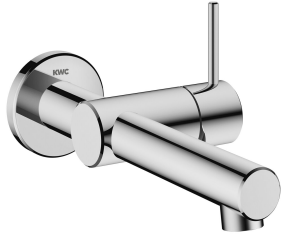

KWC ONO E

Set de montage complet - mitigeur à levier - lavabo

Modell-Linie: ONO E | 11.571.031.000

Robinetteries | Robinets à monocommande

KWC-No.

125634
chromeline, A 185, set de montage complet

125635
acier inoxydable, A 185, set de montage complet

- * Kit de finition Mitigeur à levier
- * En acier inoxydable
- * EcoProtect - économiseur d'eau
- * Bec fixe
- Neoperl® Caché® SSR, régulateur de jet orientable
- * OptimalSpace - un espace de lavage ou de travail généreux
- * KWC cartouche S 25

Code couleur

chromeline

stainless steel

NEW

- avec technique à disques céramique
- réglage de débit et de température continu
- * À commander séparément:
- Unité de base ½" 39.003.450.931
- * À commander séparément (optionnel ou si nécessaire):
- Rallonge Z.540.050

4,3 l/min (3 bar)
Fixe
commande latérale
chromeline
Montage mural
01
yes
FM-Set
A185
A
13
ROSTFREIER_STAHL

Accessoires nécessaires

KWC ONO E

Set de montage complet - mitigeur à levier - lavabo

Modell-Linie: ONO E | 11.571.031.000