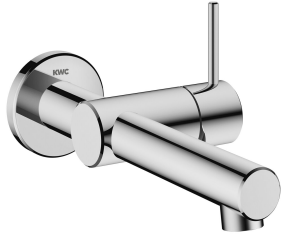

KWC ONO E

Set de montage complet - mitigeur à levier - lavabo

Modell-Linie: ONO E | 11.571.031.000

Robinetteries | Robinets à monocommande

KWC-No.

125634
chromeline, A 185, set de montage complet

125635
acier inoxydable, A 185, set de montage complet

- * Kit de finition Mitigeur à levier
- * En acier inoxydable
- * EcoProtect - économiseur d'eau
- * Bec fixe
- Neoperl® Caché® SSR, régulateur de jet orientable
- * OptimalSpace - un espace de lavage ou de travail généreux
- * KWC cartouche S 25

Code couleur

chromeline

stainless steel

NEW

- avec technique à disques céramique
- réglage de débit et de température continu
- * À commander séparément:
- Unité de base ½" 39.003.450.931
- * À commander séparément (optionnel ou si nécessaire):
- Rallonge Z.540.050

Données techniques

Débit

4,3 l/min (3 bar)

goulot

Fixe

Commande

commande latérale

Code couleur