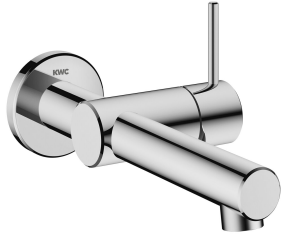

## KWC ONO E

Set de montage complet - mitigeur à levier - lavabo

Modell-Linie: ONO E | 11.571.031.000

Robinetteries | Robinets à monocommande

### KWC-No.

**125634**  
chromeline, A 185, set de montage complet

**125635**  
acier inoxydable, A 185, set de montage complet

- \* Kit de finition Mitigeur à levier
- \* En acier inoxydable
- \* EcoProtect - économiseur d'eau
- \* Bec fixe
- Neoperl® Caché® SSR, régulateur de jet orientable
- \* OptimalSpace - un espace de lavage ou de travail généreux
- \* KWC cartouche S 25

### Code couleur

chromeline

stainless steel

NEW

- avec technique à disques céramique
- réglage de débit et de température continu
- \* À commander séparément:
- Unité de base 1/2" 39.003.450.931
- \* À commander séparément (optionnel ou si nécessaire):
- Rallonge Z.540.050