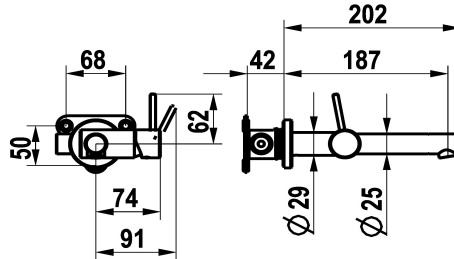

### KWC-No.

**125634**  
chromeline, A 185, set pronto da installare

**125635**  
acciaio inox, A 185, set pronto da installare

### Codice colore

chromeline

stainless steel

NEW

- \* Set di montaggio Miscelatore a leva
- \* Di acciaio inossidabile
- \* EcoProtect - risparmio idrico
- \* Bocca fissa
- Neoperl® Caché® SSR, rompigetto orientabile
- \* OptimalSpace - ampia zona di lavoro e di lavaggio
- \* KWC cartuccia S 25

- con tecnica a dischi in ceramica
- regolazione continua della portata e della temperatura
- \* Ordinare separatamente:
- Unità sottomuro ½" 39.003.450.931
- \* Ordinare separatamente (opzionale o se necessario):
- Set di prolunga Z.540.050