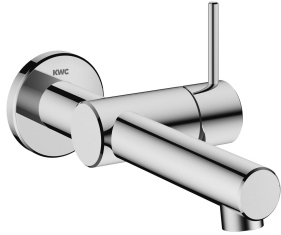

## KWC ONO E

Set pronto da installare – miscelatore a leva – lavabo

Modell-Linie: ONO E | 11.571.031.000

Rubinerterie per bagni | Rubinetterie monocomando

### KWC-No.

**125634**  
chromeline, A 185, set pronto da installare

**125635**  
acciaio inox, A 185, set pronto da installare

### Codice colore

chromeline

stainless steel

NEW

- \* Set di montaggio Miscelatore a leva
- \* Di acciaio inossidabile
- \* EcoProtect - risparmio idrico
- \* Bocca fissa
- Neoperl® Caché® SSR, rompigetto orientabile
- \* OptimalSpace - ampia zona di lavoro e di lavaggio
- \* KWC cartuccia S 25

- con tecnica a dischi in ceramica
- regolazione continua della portata e della temperatura
- \* Ordinare separatamente:
- Unità sottomuro ½" 39.003.450.931
- \* Ordinare separatamente (opzionale o se necessario):
- Set di prolunga Z.540.050