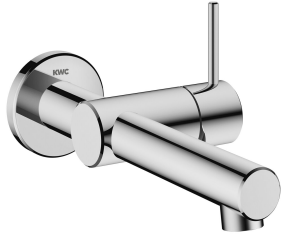

KWC ONO E

Afmontageset - Eengreepsmengkraan - Wastafel

Modell-Linie: ONO E | 11.571.031.000

Kranen | Eengreepkranen

KWC-No.

125634
chromeline, A 185, afmontageset

125635
roestvrij staal, A 185, afmontageset

Kleurcode

chromeline

stainless steel

NEW

- * Afbouwdeel met decorset Eengreepsmengkraan
- * Van roestvrijstaal
- * EcoProtect - waterbesparende inrichting
- * Vaste uitloop
- Neoperl® Caché® SSR, zwenkstraalregelaar
- * OptimalSpace - Royale was- en werkomgeving
- * KWC patroon S 25

- met keramische-schijventechniek
- uitstroomvolume en temperatuur traploos instelbaar
- * Apart bestellen:
- Inbouweenheid ½" 39.003.450.931
- * Apart bestellen (optie of indien nodig):
- Verlengset Z.540.050

chromeline

Type installatie

Wandmontage

Kraan type

01

geluidsklasse

yes

Inbouwdeel