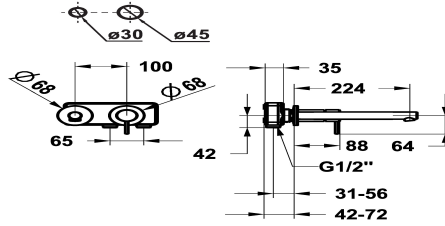

KWC ONO E Fertigmontageset - Hebelmischer - Waschtisch - Bad

Modell-Linie: ONO E | 11.572.064.000
Armaturen | Manuelle Armaturen

KWC-Nr.

125637
chromeline, A 225, Fertigmontageset

125638
edelstahl, A 225, Fertigmontageset

Farbcode

chromeline

stainless steel

NEW

- * Fertigmontageset Hebelmischer
- * Aus Edelstahl
- * EcoProtect - Wasserspareinrichtung
- * Auslauf fest
- Neoperl® Caché® SSR, Schwenkstrahlregler
- * OptimalSpace - grosszügiger Wasch- / Arbeitsbereich
- * KWC Steuerpatrone M 35 H

- mit Keramikscheibentechnik
- Auslaufmenge und Temperatur stufenlos einstellbar
- * Separat bestellen:
- Unterputz-Einheit ½" 39.001.400.000
- * Separat bestellen (optional oder falls erforderlich):
- Verlängerungsset 20 mm Z.536.333

Technische Daten

Auslauf
Durchmesser
Bedienung
Farbcode
Installationsart
Armaturtyp
Unterputz
Ausladung A
Mass-Wasseraustritt
Material

fest
168 x 68
frontbedient
chromeline
Wandmontage
Armatur
FM-Set
A 225
10
rostfreier Stahl