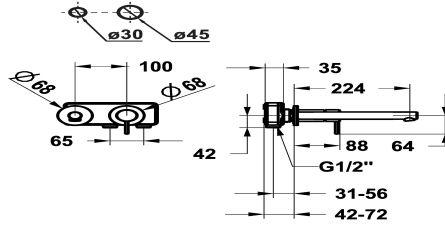

KWC ONO E

Fertigmontageset - Hebelmischer - Waschtisch - Bad

Modell-Linie: ONO E | 11.572.064.000
Armaturen | Manuelle Armaturen

KWC-Nr.

125637
chromeline, A 225, Fertigmontageset

125638
edelstahl, A 225, Fertigmontageset

- * Fertigmontageset Hebelmischer
- * Aus Edelstahl
- * EcoProtect - Wasserspareinrichtung
- * Auslauf fest
- Neoperl® Caché® SSR, Schwenkstrahlregler
- * OptimalSpace - grosszügiger Wasch- / Arbeitsbereich
- * KWC Steuerpatrone M 35 H

Farbcode

chromeline

stainless steel

NEW

- mit Keramikscheibentechnik
- Auslaufmenge und Temperatur stufenlos einstellbar
- * Separat bestellen:
- Unterputz-Einheit ½" 39.001.400.000
- * Separat bestellen (optional oder falls erforderlich):
- Verlängerungsset 20 mm Z.536.333

Technische Daten

Auslauf
Durchmesser
Bedienung
Farbcode
Installationsart
Armaturtyp
Unterputz
Ausladung A
Mass-Wasseraustritt
Material

fest
168 x 68
frontbedient
chromeline
Wandmontage
Armatur
FM-Set
A 225
10
rostfreier Stahl