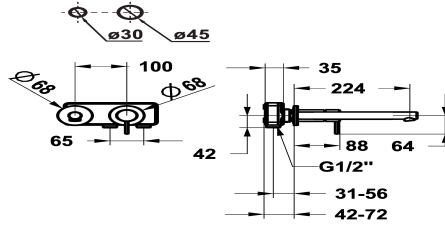

KWC ONO E

Afmontageset - Eengreepsmengkraan - Wastafel

Modell-Linie: ONO E | 11.572.064.000

Kranen | Eengreepkranen

KWC-No.

125637
chromeline, A 225, afmontageset

125638
roestvrij staal, A 225, afmontageset

Kleurcode

chromeline

stainless steel

NEW

- * Afbouwdeel met decorset Eengreepsmengkraan
- * Van roestvrijstaal
- * EcoProtect - waterbesparende inrichting
- * Vaste uitloop
- Neoperl® Caché® SSR, zwenkstraalregelaar
- * OptimalSpace - Royale was- en werkomgeving
- * KWC patroon M 35 H

- met keramische-schijventechniek
- debiet en temperatuur traploos instelbaar
- * Apart bestellen:
- Inbouweenheid ½" 39.001.400.000
- * Apart bestellen (optie of indien nodig):
- Verlengset 20 mm Z.536.333

Technical Data

uitloop
Diameter
Bediening
Kleurcode
Type installatie
Kraan type
Inbouwdeel
Projectie A
Afmetingen wateruitlaat
ATT-KWC-MATERIAL

fest
168x68
frontbedient
chromeline
Wandmontage
01
FM-Set
A225
10
ROSTFREIER_STAHL