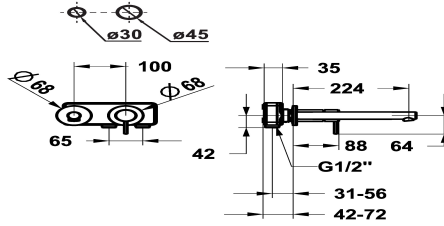

KWC ONO E

Afmontageset - Eengreepsmengkraan - Wastafel

Modell-Linie: ONO E | 11.572.064.000

Kranen | Eengreepkranen

KWC-No.

125637
chromeline, A 225, afmontageset

125638
roestvrij staal, A 225, afmontageset

Kleurcode

F000

F700

NEW

- * Afbouwdeel met decorset Eengreepsmengkraan
- * Van roestvrijstaal
- * EcoProtect - waterbesparende inrichting
- * Vaste uitloop
- Neoperl® Caché® SSR, zwenkstraalregelaar
- * OptimalSpace - Royale was- en werkomgeving
- * KWC patroon M 35 H

- met keramische-schijventechniek
- debiet en temperatuur traploos instelbaar
- * Apart bestellen:
- Inbouweenheid ½" 39.001.400.000
- * Apart bestellen (optie of indien nodig):
- Verlengset 20 mm Z.536.333

Inbouwdeel

360003457
39.001.400.000

Reserve onderdelen

Service key Neoperl © Caché ©, TJ, 18
mm, green

634729
CACHETJ
