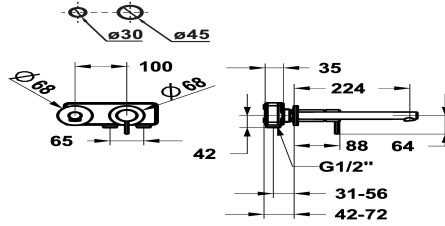

KWC ONO E

Afmontageset - Eengreepsmengkraan - Wastafel

Modell-Linie: ONO E | 11.572.064.000

Kranen | Eengreepkranen

KWC-No.

125637
chromeline, A 225, afmontageset

125638
roestvrij staal, A 225, afmontageset

Kleurcode

chromeline

stainless steel

NEW

- * Afbouwdeel met decorset Eengreepsmengkraan
- * Van roestvrijstaal
- * EcoProtect - waterbesparende inrichting
- * Vaste uitloop
- Neoperl® Caché® SSR, zwenkstraalregelaar
- * OptimalSpace - Royale was- en werkomgeving
- * KWC patroon M 35 H

- met keramische-schijventechniek
- debiet en temperatuur traploos instelbaar
- * Apart bestellen:
- Inbouweenheid ½" 39.001.400.000
- * Apart bestellen (optie of indien nodig):
- Verlengset 20 mm Z.536.333

Technical Data

| |
|-------------------------|
| uitloop |
| Diameter |
| Handling |
| Kleurcode |
| Installation_type |
| Faucet_typ |
| Inbouwdeel |
| Projection_A |
| Afmetingen wateruitlaat |
| ATT-KWC-MATERIAL |