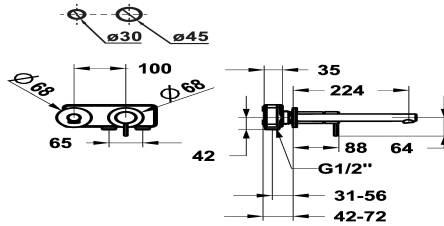

KWC ONO E

Set pronto da installare – miscelatore a leva – lavabo

Modell-Linie: ONO E | 11.572.064.700

Rubinerterie per bagni | Rubinetterie monocomando

KWC-No.

125637

chromeline, A 225, set pronto da installare

125638

acciaio inox, A 225, set pronto da installare

Codice colore

chromeline

stainless steel

NEW

- * Set di montaggio Miscelatore a leva
- * Di acciaio inossidabile
- * EcoProtect - risparmio idrico
- * Bocca fissa
- Neoperl® Caché® SSR, rompigetto orientabile
- * OptimalSpace - ampia zona di lavoro e di lavaggio
- * KWC cartuccia M 35 H

- con tecnica a dischi in ceramica
- regolazione continua della portata e della temperatura
- * Ordinare separatamente:
- Unità sottomuro ½" 39.001.400.700
- * Ordinare separatamente (opzionale o se necessario):
- Set di prolunga 20 mm Z.536.333

Dati tecnici

bocca
Diametro
Operazione
Codice colore
Tipo di installazione
Tipo di rubinetto
Unità per incasso
Proiezione A
Dimensioni uscita acqua
ATT-KWC-MATERIAL

Fissato
168x68
frontbedient
stainless steel
Installazione a parete
01
FM-Set
A225
10
ROSTFREIER_STAHL