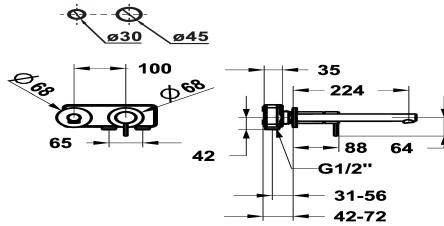

KWC ONO E

Afmontageset - Eengreepsmengkraan - Wastafel

Modell-Linie: ONO E | 11.572.064.700

Kranen | Eengreepkranen

KWC-No.

125637
chromeline, A 225, afmontageset

125638
roestvrij staal, A 225, afmontageset

Kleurcode

chromeline

stainless steel

NEW

- * Afbouwdeel met decorset Eengreepsmengkraan
- * Van roestvrijstaal
- * EcoProtect - waterbesparende inrichting
- * Vaste uitloop
- Neoperl® Caché® SSR, zwenkstraalregelaar
- * OptimalSpace - Royale was- en werkomgeving
- * KWC patroon M 35 H

- met keramische-schijventechniek
- debiet en temperatuur traploos instelbaar
- * Apart bestellen:
- Inbouweenheid ½" 39.001.400.700
- * Apart bestellen (optie of indien nodig):
- Verlengset 20 mm Z.536.333

Technical Data

uitloop
Diameter
Bediening
Kleurcode
Type installatie
Kraan type
Inbouwdeel
Projectie A
Afmetingen wateruitlaat
ATT-KWC-MATERIAL

fest
168x68
frontbedient
stainless steel
Wandmontage
01
FM-Set
A225
10
ROSTFREIER_STAHL