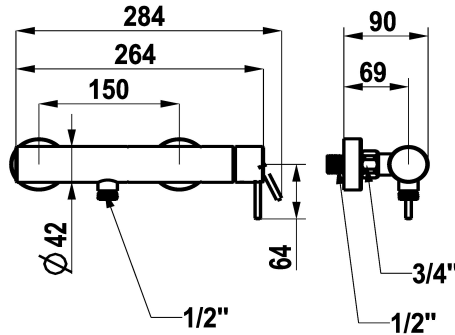

KWC ONO E Eengrepsmengkraan - Douche

Modell-Linie: ONO E | 21.572.480.000
Douches | Handdouches

KWC-No.

125645
chromeline, AD 150 ±20, zonder douche en slang

125646
roestvrij staal, AD 150 ±20, zonder douche en slang

Kleurcode

chromeline

stainless steel

NEW

- * Eengrepsmengkraan
- * Van roestvrijstaal
- * Beveiligd tegen terugstroming
- * KWC veiligheidspatroon M 35 OP

- met keramische-schijventechniek
- debiet en temperatuur traploos instelbaar
- * Wandaansluitingen 1/2" x 3/4", niet afsluitbaar excentrisch 10 mm

Technical Data

Vaardouche uitloop: doorstroomhoeveelheid

12.6 l/min (3bar)

doucheset

ohne_Brause_Schlauch

Bediening

seitenbedient

Kleurcode

chromeline

Type installatie

Wandmontage

Kraan type

01

Hoogteafmeting

30

Vaardouche uitloop: geluidsklasse