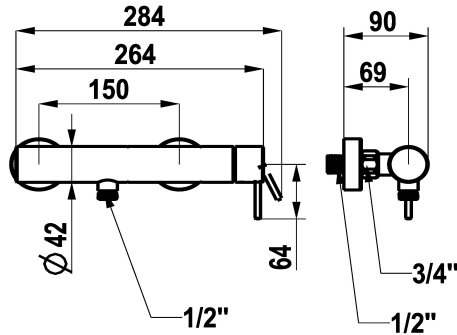

## KWC ONO E Eengreepsmengkraan - Douche

Modell-Linie: ONO E | 21.572.480.700  
Douches | Handdouches

### KWC-No.

**125645**  
chromeline, AD 150 ±20, zonder douche en slang

**125646**  
roestvrij staal, AD 150 ±20, zonder douche en slang

- \* Eengreepsmengkraan
- \* Van roestvrijstaal
- \* Beveiligd tegen terugstroming
- \* KWC veiligheidspatroon M 35 OP

- met keramische-schijventechniek
- debiet en temperatuur traploos instelbaar
- \* Wandaansluitingen 1/2" x 3/4", niet afsluitbaar excentrisch 10 mm

NEW

### Technical Data

Vaatdouche uitloop: doorstroomhoeveelheid	12.6 l/min (3bar)
doucheset	ohne_Brause_Schlauch
Bediening	2
Kleurcode	F700
Type installatie	Wandmontage
Kraan type	01
Afmeting hoogte	30
Vaatdouche uitloop: geluidsklasse	2
Energielabel	C