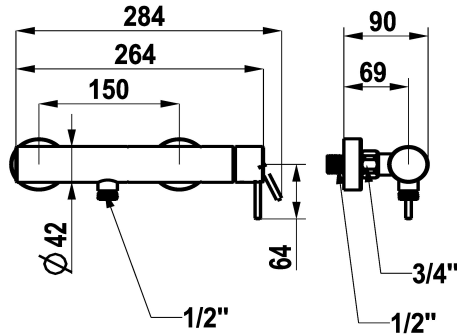

## KWC ONO E Eengreepsmengkraan - Douche

Modell-Linie: ONO E | 21.572.480.700  
Douches | Handdouches

### KWC-No.

**125645**  
chromeline, AD 150 ±20, zonder douche en slang

**125646**  
roestvrij staal, AD 150 ±20, zonder douche en slang

### Kleurcode

chromeline

stainless steel

NEW

- \* Eengreepsmengkraan
- \* Van roestvrijstaal
- \* Beveiligd tegen terugstroming
- \* KWC veiligheidspatroon M 35 OP

- met keramische-schijventechniek
- debiet en temperatuur traploos instelbaar
- \* Wandaansluitingen 1/2" x 3/4", niet afsluitbaar excentrisch 10 mm

stainless steel

Type installatie

Wandmontage

Kraan type

01

Hoogteafmeting

30

Vaatdouche uitloop: geluidsklasse