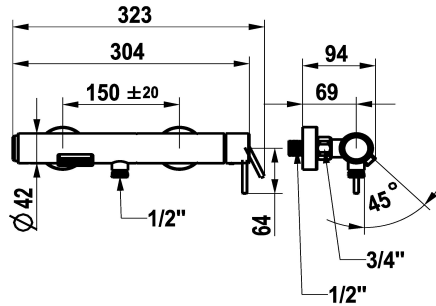

KWC ONO E Eengreepsmengkraan - Badkuip

Modell-Linie: ONO E | 20.572.480.000
Douches | Badkranen

KWC-No.

125653
chromeline, AD 150 ± 20, zonder douche, slang en houder

125654
roestvrij staal, AD 150 ± 20, zonder douche, slang en houder

- * Eengreepsmengkraan
- * Van roestvrijstaal
- * Drukstelling met automatische reset
- * Beveiligd tegen terugstroming
- * Vaste uitloop

Kleurcode

chromeline

stainless steel

NEW

- Neoperl® beluchter
- * KWC patroon M 35 OP
- met keramische-schijventechniek
- debiet en temperatuur traploos instelbaar
- * Wandaansluitingen 1/2" x 3/4", niet afsluitbaar excentrisch 10 mm

Technical Data

Doorstroomhoeveelheid

21 l/min (3bar)

Vaatdouche uitloop: doorstroomhoeveelheid

12.6 l/min(3bar)

uitloop

fest

doucheset

A90

Energielabel

B

Afmetingen wateruitlaat

10

Materiaal

ROSTFREIER_STAHL

Reserve onderdelen