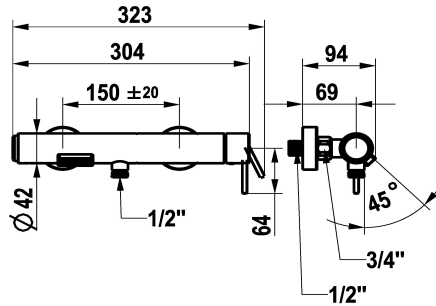

KWC ONO E Eengreepsmengkraan - Badkuip

Modell-Linie: ONO E | 20.572.480.700
Douches | Badkranen

KWC-No.

125653
chromeline, AD 150 ± 20, zonder douche, slang en houder

125654
roestvrij staal, AD 150 ± 20, zonder douche, slang en houder

- * Eengreepsmengkraan
- * Van roestvrijstaal
- * Drukstelling met automatische reset
- * Beveiligd tegen terugstroming
- * Vaste uitloop

Kleurcode

chromeline

stainless steel

NEW

- Neoperl® beluchter
- * KWC patroon M 35 OP
- met keramische-schijventechniek
- debiet en temperatuur traploos instelbaar
- * Wandaansluitingen 1/2" x 3/4", niet afsluitbaar excentrisch 10 mm

Technical Data

Doorstroomhoeveelheid

21 l/min (3bar)

Vaatdouche uitloop: doorstroomhoeveelheid

12.6 l/min(3bar)

uitloop

fest

doucheset

A90

Energielabel

B

Afmetingen wateruitlaat

10

Materiaal

ROSTFREIER_STAHL

Reserve onderdelen