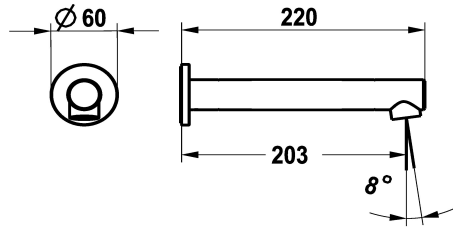

## KWC ONO E Bec de baignoire

Modell-Linie: ONO E | 26.578.054.000  
Douches | Accessoires

### KWC-No.

**125657**  
chromeline, A 205, G ½"

**125658**  
acier inoxydable, A 205, G ½"

\* Bec de baignoire  
\* Bec fixe  
- Neoperl® SLIM®

### Code couleur

chromeline

stainless steel

\* Raccord ½"  
\* A combiner avec:  
- KWC ONO E

NEW

### Données techniques

Raccord
goulot
Diamètre
Code couleur
Type d'installation
Type de robinet
Projection A
Matière
teamNumber
sanitasTroeschNumber

Raccords tubulures cuivre
Fixe
D60
chromeline
Montage mural
26
A205
ROSTFREIER_STAHL
725824.502
6113 977.501