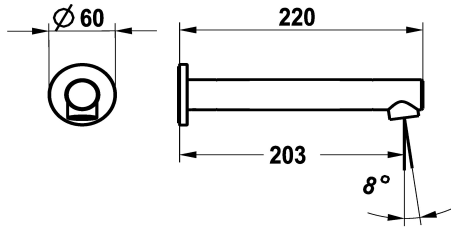

KWC ONO E Baduitloop

Modell-Linie: ONO E | 26.578.054.000
Douches | Accessoires voor douches

KWC-No.

125657
chromeline, A 205, G ½"

125658
roestvrij staal, A 205, G ½"

* Baduitloop
* Vaste uitloop
- Neoperl® SLIM®

Kleurcode

chromeline

stainless steel

* Aansluitschroefdraad ½"
* Passend bij:
- KWC ONO E

NEW

Technical Data

schroefverbindingen

uitloop