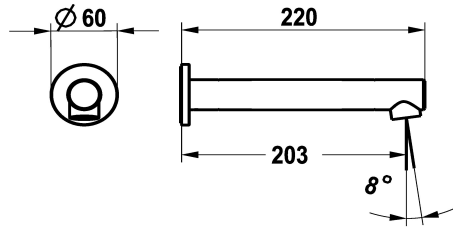

KWC ONO E Baduitloop

Modell-Linie: ONO E | 26.578.044.700
Douches | Accessoires voor douches

KWC-No.

125657
chromeline, A 205, G ½"

125658
roestvrij staal, A 205, G ½"

* Baduitloop
* Vaste uitloop
- Neoperl® SLIM®

Kleurcode

chromeline

stainless steel

* Aansluitschroefdraad ½"
* Passend bij:
- KWC ONO E

NEW

Technical Data

schroefverbindingen

uitloop

Diameter

Kleurcode

Type installatie

Kraan type

Projectie A

Materiaal

G1/2"

fest