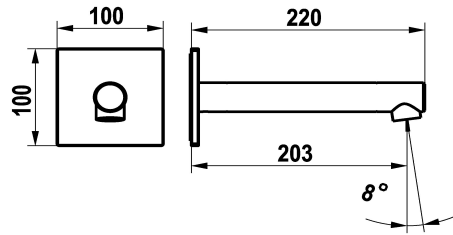

KWC ONO E Wanneneinlauf

Modell-Linie: ONO E | 26.578.054.000
Duscharmaturen | Zubehör Duschen

KWC-Nr.

125659
chromeline, A 205, G ½"

125660
edelstahl, A 205, G ½"

* Wanneneinlauf
* Auslauf fest
- Neoperl® SLIM®

Farbcode

chromeline

stainless steel

* Anschlussgewinde ½"
* Passend zu:
- KWC ONO E

NEW

Technische Daten

Anschluss
Auslauf
Durchmesser
Farbcode
Installationsart
Armaturtyp
Ausladung A
Material

Flexibler Anschluss Schlauch
fest
100 x 100
chromeline
Wandmontage
Wanneneinlauf
A 205
rostfreier Stahl