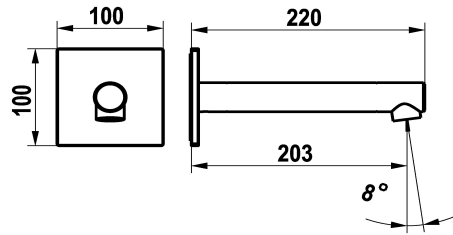

KWC ONO E Bec de baignoire

Modell-Linie: ONO E | 26.578.054.000
Douches | Accessoires

KWC-No.

125659
chromeline, A 205, G ½"

125660
acier inoxydable, A 205, G ½"

* Bec de baignoire
* Bec fixe
- Neoperl® SLIM®

Code couleur

chromeline

stainless steel

* Raccord ½"
* A combiner avec:
- KWC ONO E

NEW

Données techniques

Raccord
goulot
Diamètre
Code couleur
Type d'installation
Type de robinet
Projection A
Matière

Raccordement flexible
Fixe
100x100
chromeline
Montage mural
26
A205
ROSTFREIER_STAHL