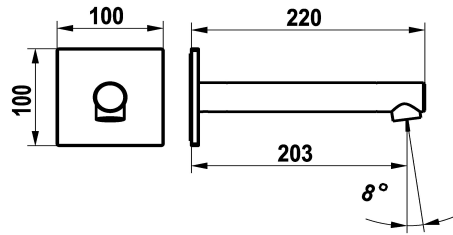

KWC ONO E Baduitloop

Modell-Linie: ONO E | 26.578.054.000
Douches | Accessoires voor douches

KWC-No.

125659
chromeline, A 205, G ½"

125660
roestvrij staal, A 205, G ½"

* Baduitloop
* Vaste uitloop
- Neoperl® SLIM®

Kleurcode

chromeline

stainless steel

* Aansluitschroefdraad ½"
* Passend bij:
- KWC ONO E

NEW

Technical Data

schroefverbindingen

uitloop

Diameter

Kleurcode

Type installatie

Kraan type

Projectie A

Materiaal

Flexibele aansluitlange

fest