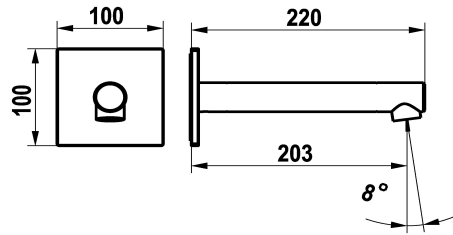

KWC ONO E Wanneneinlauf

Modell-Linie: ONO E | 26.578.054.700
Duscharmaturen | Zubehör Duschen

KWC-Nr.

125659
chromeline, A 205, G ½"

125660
edelstahl, A 205, G ½"

* Wanneneinlauf
* Auslauf fest
- Neoperl® SLIM®

Farbcode

chromeline

stainless steel

* Anschlussgewinde ½"
* Passend zu:
- KWC ONO E

NEW

Technische Daten

Anschluss	Flexible Anschlusschläuche
Auslauf	fest
Durchmesser	100 x 100
Farbcode	stainless steel
Installationsart	Wandmontage
Armaturtyp	Wanneneinlauf
Ausladung A	A 205
Material	rostfreier Stahl