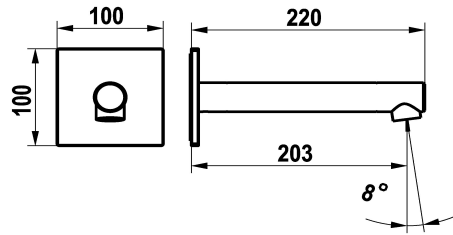

KWC ONO E Baduitloop

Modell-Linie: ONO E | 26.578.054.700
Douches | Accessoires voor douches

KWC-No.

125659
chromeline, A 205, G ½"

125660
roestvrij staal, A 205, G ½"

* Baduitloop
* Vaste uitloop
- Neoperl® SLIM®

Kleurcode

chromeline

stainless steel

* Aansluitschroefdraad ½"
* Passend bij:
- KWC ONO E

NEW

Technical Data

schroefverbindingen

uitloop

Diameter

Kleurcode

Type installatie

Kraan type

Projectie A

Materiaal

flexibele aansluitlangen

fest