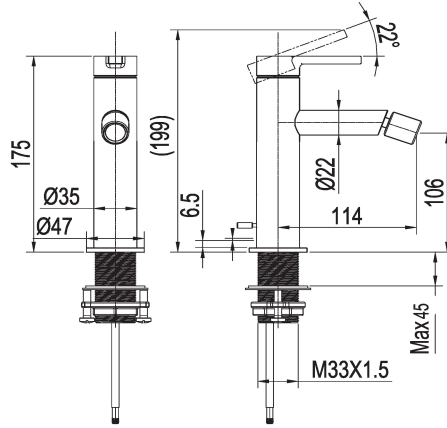

## KWC AVA E Eengreepsmengkraan - Bidet

Modell-Linie: AVA E | 13.458.041.700FL  
Kranen | Ruwbouwssets voor kranen

### KWC-No.

**125681**  
roestvrij staal, A 115, flexibele aansluitlangen, met afvoergarnituur

- \* Eengreepsmengkraan
- \* Van roestvrijstaal
- \* EcoProtect - waterbesparende inrichting
- \* Vaste uitloop
- Kogelgewricht Perlator
- \* KWC patroon S 25
- met keramische-schijventechniek

- uitstroomvolume en temperatuur traploos instelbaar
- \* Flexibele aansluitlangen 3/8"
- \* QuickInstallation - Bevestiging met draadfitting met borgschroeven
- \* Tafelboring ø35 mm
- \* Levering:
- KWC afvoerkraan Z.538.581.000

### Technical Data

Doorstroomhoeveelheid
afvoergarnituur
schroefverbindingen
uitloop
Bediening
Kleurcode
Type installatie
Kraan type
Hoogteafmeting
geluidsklasse
Projectie A
Energielabel
Afmetingen wateruitlaat
ATT-KWC-MATERIAL