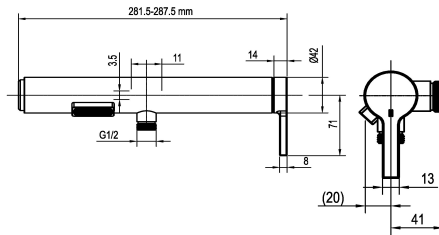

KWC AVA E Hebelmischer - Dusche - Bad

Modell-Linie: AVA E | 21.452.480.700
Duscharmaturen | Konventionelle Dusche

KWC-Nr.

125685
edelstahl, AD 150 ±20, ohne Brause und Schlauch

- * Hebelmischer
- * Aus Edelstahl
- * Eigensicher gegen Rückfließen
- * KWC Sicherheits-Steuerpatrone M 35 OP

- mit Keramikscheibentechnik
- Auslaufmenge und Temperatur stufenlos einstellbar
- * Wandanschlüsse 1/2" x 3/4", nicht absperrbar exzentrisch 10 mm

NEW

Technische Daten

Bedienung
Farbcode
Installationsart
Armaturtyp
Mass Höhe
Anschluss Mass
Material

seitenbedient
stainless steel
Wandmontage
Armatur
30
150+/-20
rostfreier Stahl

Ersatzteile

Steuerpatrone M 35 OP

538331
Z.537.710