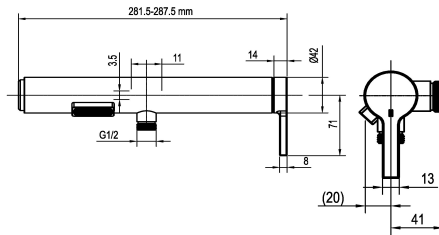

KWC AVA E Eengreepsmengkraan - Douche

Modell-Linie: AVA E | 21.452.480.700
Douches | Handdouches

KWC-No.

125685

roestvrij staal, AD 150 ±20, zonder douche en slang

- * Eengreepsmengkraan
- * Van roestvrijstaal
- * Beveiligd tegen terugstroming
- * KWC veiligheidspatroon M 35 OP

- met keramische-schijventechniek
- debiet en temperatuur traploos instelbaar
- * Wandaansluitingen 1/2" x 3/4", niet afsluitbaar excentrisch 10 mm

NEW

Technical Data

Bediening
Kleurcode
Type installatie
Kraan type
Hoogteafmeting
Connection measure
ATT-KWC-MATERIAL

seitenbedient
stainless steel
Wandmontage
01
30
150+/-20
ROSTFREIER_STAHL

Reserve onderdelen

Cartridge M 35 OP

538331

Z.537.710