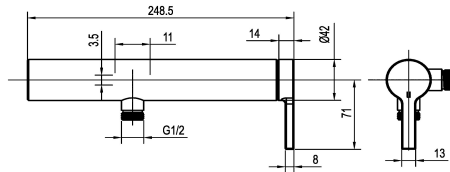

KWC AVA E Eengreepsmengkraan - Badkuip

Modell-Linie: AVA E | 20.452.480.700
Douches | Badkranen

KWC-No.

125689

roestvrij staal, AD 150 ±20, zonder douche, slang en houder

- * Eengreepsmengkraan
- * Van roestvrijstaal
- * Drukstelling met automatische reset
- * Beveiligd tegen terugstroming
- * Vaste uitloop

- Neoperl® beluchter
- * KWC patroon M 35 OP
- met keramische-schijventechniek
- debiet en temperatuur traploos instelbaar
- * Wandaansluitingen 1/2" x 3/4", niet afsluitbaar excentrisch 10 mm

NEW

Technical Data

uitloop
doucheset
Bediening
Kleurcode
Type installatie
Kraan type
Hoogteafmeting
Energielabel
Connection measure
Afmetingen wateruitlaat
ATT-KWC-MATERIAL

fest
ohne_Brause_Schlauch
seitenbedient
stainless steel
Wandmontage
01
30
B
150+/-20
20
ROSTFREIER_STAHL

Reserve onderdelen

Cartridge M 35 OP

KWC AVA E
Eengreepsmengkraan - Badkuip

Modell-Linie: AVA E | 20.452.480.700
Douches | Badkranen

538331
Z.537.710
