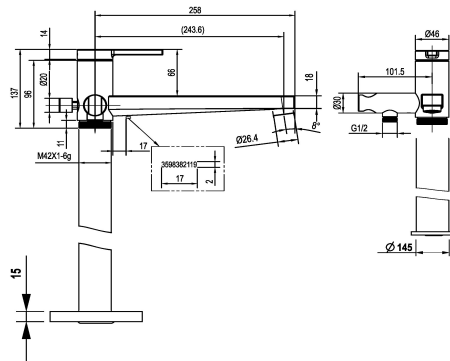

KWC AVA E Monomando - Bañera

Modell-Linie: AVA E | 20.451.094.700
Duchas | Grifos de bañera

KWC-No.

125690
acero inoxidable, AD 245, con cabezal de ducha y flexo

- * Monomando
- * Para bañera "Freestanding"
- * De acero inoxidable
- * Válvula antirretorno integrada en la salida de la manguera
- * con soporte de dispensador
- * Caño fijo
- Neoperl® SLIM®
- * KWC cartucho M 35 OP

- con tecnología de discos cerámicos
- caudal y temperatura regulables
- limitador de temperatura
- * Volumen de entrega:
- Teleducha KWC FIT-X slim 26.000.103.700
- Tubo ducha 1500 mm, plástico 26.001.033.177
- * Pedir por separado:
- Unidad empotrable 39.000.602.931

Datos técnicos

caño
Set de ducha
Operación
Código de color
Tipo de instalación
Tipo de grifo
Dimensión de la altura
Proyección A
Dimensión de la altura
ATT-KWC-MATERIAL

Fijado
mit_Brause,_Schlauch
topbedient
stainless steel
Bodenstehend
01
927-1024
A245
806-902
ROSTFREIER_STAHL

Service key Neoperl © Caché ©, STD,
24 mm, grey

635231
Z.635.231

FIT-X Baton shower slim

125188
26.000.103.700

SHOWERCULTURE Shower hose

538516
26.001.033.177
