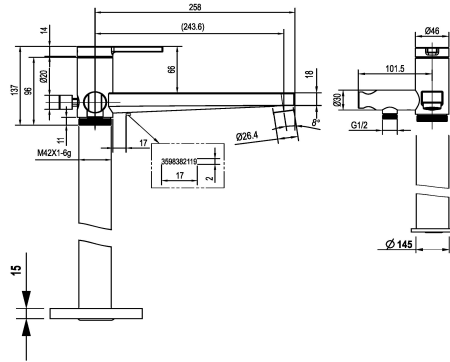

KWC AVA E Eengreepsmengkraan - Badkuip

Modell-Linie: AVA E | 20.451.094.700
Douches | Badkranen

KWC-No.

125690
roestvrij staal, A 245, met douche en slang

- * Eengreepsmengkraan
- * Voor vrijstaand bad
- * Van roestvrijstaal
- * Geïntegreerde terugstroomklep in de slang
- * met douchehouder
- * Vaste uitloop
- Neoperl® SLIM®
- * KWC patroon M 35 OP

- met keramische-schijventechniek
- debiet en temperatuur traploos instelbaar
- temperatuurbegrenzing
- * Levering:
 - Handdouche KWC FIT-X slim 26.000.103.700
 - Doucheslang 1500 mm, kunststof 26.001.033.177
- * Apart bestellen:
 - Inbouweenheid 39.000.602.931

NEW

Technical Data

uitloop
doucheset
Bediening
Kleurcode
Type installatie
Kraan type
Hoogteafmeting
Projectie A
Afmetingen wateruitlaat
ATT-KWC-MATERIAL

fest
mit_Brause,_Schlauch
topbedient
stainless steel
Bodenstehend
01
927-1024
A245
806-902
ROSTFREIER_STAHL

Service key Neoperl © Caché ©, STD,
24 mm, grey

635231
Z.635.231

FIT-X Baton shower slim

125188
26.000.103.700

SHOWERCULTURE Shower hose

538516
26.001.033.177