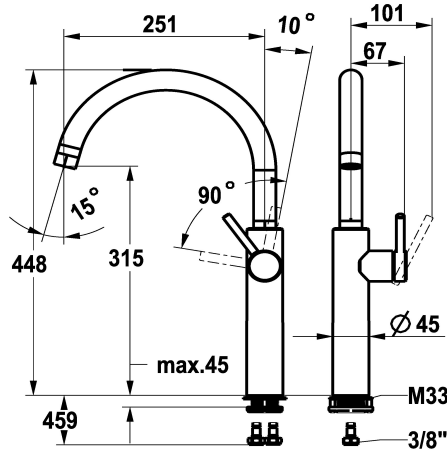

## KWC BISTRO E Eengreepsmengkraan - Keuken

Modell-Linie: BISTRO E | 10.581.013.700FL  
Kranen | Eengreepkranen

### KWC-No.

**125692**  
roestvrij staal, A 250, flexibele aansluitslangen

- \* Eengreepsmengkraan
- \* Positionering van de hendel alleen rechts mogelijk
- Veiligheid voor kinderen: koud water bij hendelpositie naar voren
- \* Draaibare uitloop 360°
- Neoperl® Caché® laminar
- \* OptimalSpace - Royale was- en werkomgeving
- \* KWC patroon M 35 S

- met keramische-schijventechniek
- debiet en temperatuur traploos instelbaar
- \* Flexibele aansluitslangen 3/8"
- \* QuickInstallation - Bevestiging met draadfitting met borgschroeven
- \* Tafelboring ø35 mm

### Technical Data

Doorstroomhoeveelheid
schroefverbindingen
uitloop
Bediening
Kleurcode
Type installatie
Kraan type
bouwworm
Hoogteafmeting
geluidsklasse
Projectie A
Afmetingen wateruitlaat
Materiaal

13.1 l/min (3 bar)
flexibele aansluitslangen
draaibaar
seitenbedient
stainless steel
staande montage
01
J-uitloop
448
U
A250
315
ROSTFREIER_STAHL