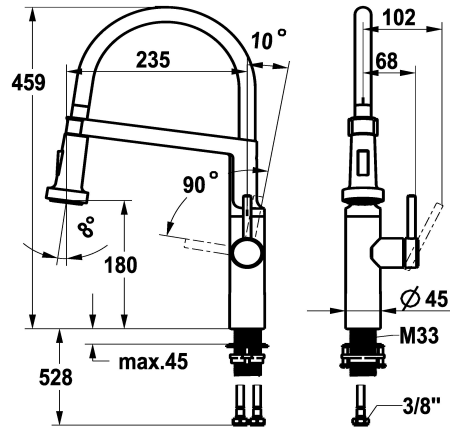

## KWC BISTRO E

Hebelmischer - Küche

Modell-Linie: BISTRO E | 10.581.433.700FL

Armaturen | Manuelle Armaturen

### KWC-Nr.

**125694**

edelstahl, A 235, flexible Anschlusschläuche

- \* Hebelmischer
- \* HighFlex patentierte Federschlauchtechnologie
- \* Positionierung des Hebels nur rechts möglich
- Sicherheit für Kinder: Kaltwasser bei Hebelposition vorne
- \* TouchProtect - Schutz vor Verbrennungen durch Zweischalenprinzip
- \* Umstellbrause
- SprayClean - aktive Kalkbeseitigung und schnelle Siebreinigung
- Neoperl® Caché® SSR, Schwenkstrahlregler
- PowerClean - Siebstrahlmodus, mit Rückstellautomatik

- \* EasyLock - einfache Auszugbrausenrückführung
- \* Schwenkauslauf 360°
- \* OptimalSpace - grosszügiger Wasch- / Arbeitsbereich
- \* KWC Steuerpatrone M 35 S
- mit Keramikscheibentechnik
- Auslaufmenge und Temperatur stufenlos einstellbar
- \* Flexible Anschlusschläuche 3/8"
- \* QuickInstallation - Befestigung mit Gewindestutzen M33 x 1.5 mit Feststellschrauben
- \* Tischbohrung ø35 mm

7,6 l/min (3 bar)
6,4 l/min (3 bar)
Flexible Anschlusschläuche
schwenkbar
seitenbedient
Umstellbrause
stainless steel
Standmontage
Armatur
J-Auslauf
459
yes
A 235
180
rostfreier Stahl