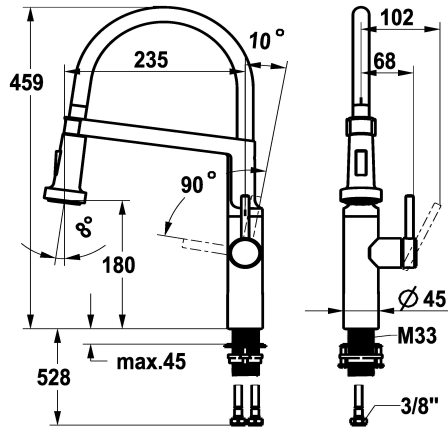

KWC BISTRO E Mitigeur à levier - cuisine

Modell-Linie: BISTRO E | 10.581.433.700FL
Robinetteries | Robinets à monocommande

KWC-No.

125694
acier inoxydable, A 235, tuyaux de raccordement flexibles

- * Mitigeur à levier
- * Technologie brevetée HighFlex
- * Position du levier possible à droite uniquement
- sécurité pour les enfants: eau froide en position avant
- * TouchProtect - protection contre les brûlures grâce au principe de la double coque
- * Douchette inversible
- SprayClean - élimination active du calcaire et nettoyage rapide du filtre
- Neoperl® Caché® SSR, régulateur de jet orientable
- PowerClean - mode jet pluie, avec rappel automatique

- * EasyLock - rétractation aisée de la douchette extractible
- * Bec orientable 360°
- * OptimalSpace - un espace de lavage ou de travail généreux
- * KWC cartouche M 35 S
- avec technique à disques céramique
- réglage de débit et de température continu
- * Raccordements flexibles 3/8"
- * QuickInstallation - Fixation à l'aide de raccords filetés avec vis de blocage
- * Perçage utile ø35 mm

NEW

Données techniques

Débit jet normal
Douchette: Débit
Raccord
goulot
Commande
Douchette de cuisine
Code couleur
Type d'installation
Type de robinet
forme de construction
Dimension de la hauteur
Groupe de bruit pour la robinetterie
Projection A
Dimension de la sortie d'eau
ATT-KWC-MATERIAL

7.6 l/min (3 bar)
6.4 l/min (3 bar)
tuyaux de raccordement flexibles
orientable
seitenbedient
Douchette inversible
stainless steel
montage vertical
01
J-goulot
459
yes
A235
180
ROSTFREIER_STAHL

Pièces de rechange