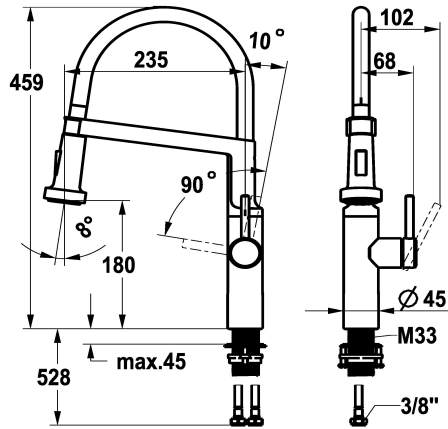

KWC BISTRO E Eengreepsmengkraan - Keuken

Modell-Linie: BISTRO E | 10.581.433.700FL
Kranen | Eengreepkranen

KWC-No.

125694
roestvrij staal, A 235, flexibele aansluitslangen

- * Eengreepsmengkraan
- * HighFlex gepatenteerde veerslangtechnologie
- * Positionering van de hendel alleen rechts mogelijk
- Veiligheid voor kinderen: koud water bij hendelpositie naar voren
- * TouchProtect - mengkraanromp wordt niet heet
- * Vaatdouche
- SprayClean - actieve kalkverwijdering en snelle reiniging van de zeef
- Neoperl® Caché® SSR, zwenkstraalregelaar
- PowerClean - automatische terugschakeling

- * EasyLock - Eenvoudig intrekken van de uittrekbare vaatdouche
- * Draaibare uitloop 360°
- * OptimalSpace - Royale was- en werkomgeving
- * KWC patroon M 35 S
- met keramische-schijventechniek
- debiet en temperatuur traploos instelbaar
- * Flexibele aansluitslangen 3/8"
- * QuickInstallation - Bevestiging met draadfitting met borgschroeven
- * Tafelboring ø35 mm

NEW

Technical Data

Doorstroomhoeveelheid normale straal	7,6 l/min (3 bar)
Vaatdouche: Doorstroomhoeveelheid	6,4 l/min (3 bar)
schroefverbindingen	flexibele aansluitslangen
uitloop	draaibaar
Bediening	seitenbedient
Keukendouche	Vaatdouche
Kleurcode	stainless steel
Type installatie	staande montage
Kraan type	01
bouwworm	J-uitloop
Hoogteafmeting	459
geluidsklasse	yes
Projectie A	A235
Afmetingen wateruitlaat	180
ATT-KWC-MATERIAL	ROSTFREIER_STAHL

Doorstroomhoeveelheid normale straal	7,6 l/min (3 bar)
Vaatdouche: Doorstroomhoeveelheid	6,4 l/min (3 bar)
schroefverbindingen	flexibele aansluitslangen
uitloop	draaibaar
Bediening	seitenbedient
Keukendouche	Vaatdouche
Kleurcode	stainless steel
Type installatie	staande montage
Kraan type	01
bouwworm	J-uitloop
Hoogteafmeting	459
geluidsklasse	yes
Projectie A	A235
Afmetingen wateruitlaat	180
ATT-KWC-MATERIAL	ROSTFREIER_STAHL