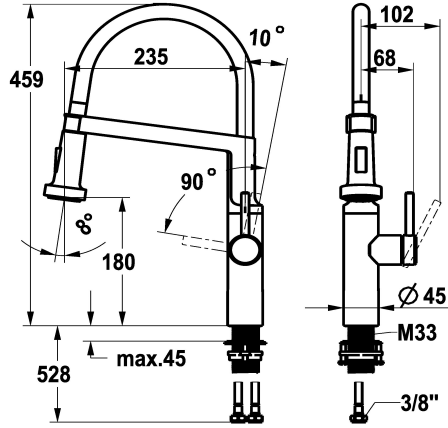

### KWC-No.

**125694**  
roestvrij staal, A 235, flexibele aansluitslangen

- \* Eengreepsmengkraan
- \* HighFlex gepatenteerde veerslangtechnologie
- \* Positionering van de hendel alleen rechts mogelijk
- Veiligheid voor kinderen: koud water bij hendelpositie naar voren
- \* TouchProtect - mengkraanromp wordt niet heet
- \* Vaatdouche
- SprayClean - actieve kalkverwijdering en snelle reiniging van de zeef
- Neoperl® Caché® SSR, zwenkstraalregelaar
- PowerClean - automatische terugschakeling

- \* EasyLock - Eenvoudig intrekken van de uittrekbare vaatdouche
- \* Draaibare uitloop 360°
- \* OptimalSpace - Royale was- en werkomgeving
- \* KWC patroon M 35 S
- met keramische-schijfentechniek
- debiet en temperatuur traploos instelbaar
- \* Flexibele aansluitslangen 3/8"
- \* QuickInstallation - Bevestiging met draadfitting met borgschroeven
- \* Tafelboring ø35 mm

### Technical Data

Doorstroomhoeveelheid normale straal
A_Spray (kitchen)
Connection
uitloop
Handling
Kitchen_spray
Kleurcode
Installation_type
Faucet_typ
bouwworm
Hoogteafmeting
G_Acoustic_group
Projection_A
Afmetingen wateruitlaat
ATT-KWC-MATERIAL

7,6 l/min (3 bar)
6,4 l/min (3 bar)
flexibele aansluitslangen
draaibaar
seitenbedient
Vaatdouche
stainless steel
staande montage
01
J-uitloop
459
yes
A235
180
ROSTFREIER_STAHL