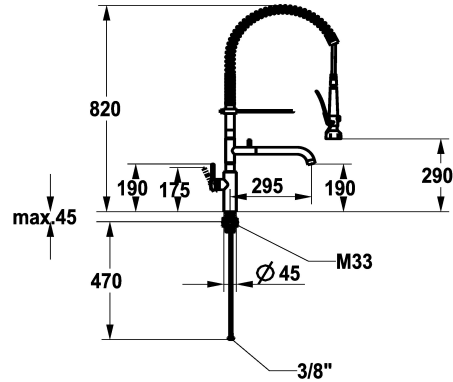

KWC BISTRO E Eengreepsmengkraan - Keuken

Modell-Linie: BISTRO E | 10.581.144.700FL
Kranen | Kranen

KWC-No.

125696
roestvrij staal, A 295, flexibele aansluitslangen

- * Eengreepsmengkraan
- * Roestvrijstalen spiraalsteun
- * TouchProtect - mengkraanromp wordt niet heet
- * Beveiligd tegen terugstroming en kruisstroom
- * Draaibare uitloop
- Neoperl® Caché® laminar
- * Professionele vaatdouche
- afsluitbare zeefdouche met sluitvertraging met kraanonderhoudseenheid voor reiniging
- SprayLock - Vastzetbare douchestraal

- PowerClean - Zeefstraalmodus
- 2 straalsoorten
- * OptimalSpace - Royale was- en werkomgeving
- * KWC patroon M 35 S
- met keramische-schijventechniek
- debiet en temperatuur traploos instelbaar
- * Flexibele aansluitslangen 3/8"
- * QuickInstallation - Bevestiging met draadfitting met borgschroeven
- * Tafelboring ø35 mm

NEW

Technical Data

Doorstroomhoeveelheid	12.1 l/min (3 bar)
Vaatdouche: Doorstroomhoeveelheid	7.7 l/min (3 bar)
schroefverbindingen	flexibele aansluitslangen
uitloop	draaibaar
Bediening	seitenbedient
Keukendouche	Geschirrbrause
Kleurcode	stainless steel
Type installatie	staande montage
Kraan type	01
Hoogteafmeting	820
geluidsklasse	yes
Projectie A	A295
Afmetingen wateruitlaat	190/290
Materiaal	ROSTFREIER_STAHL

Reserve onderdelen

KWC BISTRO E Eengreepsmengkraan - Keuken

Modell-Linie: BISTRO E | 10.581.144.700FL
Kranen | Kranen

Cartouche M 35

538329
Z.537.584

**Service key Neoperl © Caché ©, STD,
24 mm, grey**

635231
Z.635.231
