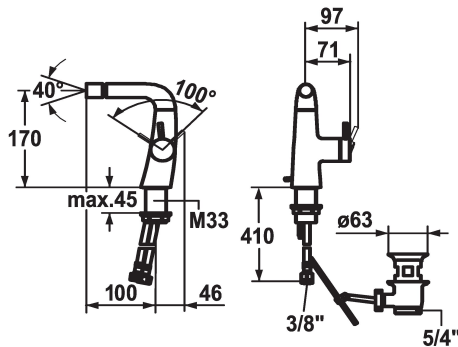

KWC ZOE Miscelatore a leva - Bidet

Modell-Linie: ZOE

Rubinetterie per bagni | Rubinetterie monocomando

KWC-No.

13.201.041.000FL

chromeline, A 100, tubi flessibili di collegamento, con piletta

- Posizione della leva possibile solo a destra
 - protezione per i bambini: posizione leva "acqua fredda" avanti
- distanza tra la parete e il centro del foro del lavabo min. 45 mm
- EcoProtect - risparmio idrico
- Bocca fissa
 - aeratore a snodo Neoperl® Caché®
- KWC cartuccia S 25
 - con tecnica a dischi in ceramica
 - regolazione continua della portata e della temperatura
- Tubi flessibili di collegamento 3/8"
- Fissaggio tramite raccordo filettato M33 x 1.5
- Entità di fornitura:
 - Valvola di scarico KWC Z.538.581.000
- Portata 5 l/min (3 bar)
Classe di silenziosità per la rubinetteria I