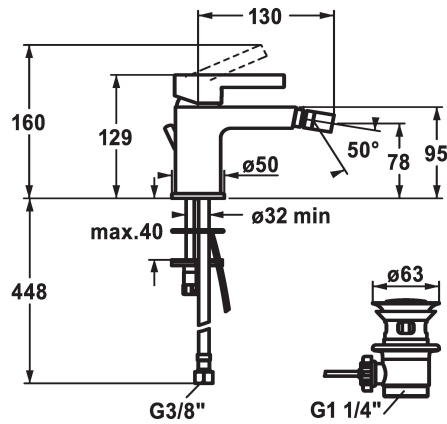

KWC FIT Miscelatore a leva - Bidet

Modell-Linie: FIT

Rubinetterie per bagni | Rubinetterie monocomando

KWC-No.

13.541.041.000FL

chromeline, A 130, tubi flessibili di collegamento, con piletta

- Bocca fissa
 - aeratore a snodo Neoperl® Perlator®
- KWC cartuccia M 35 OP
 - con tecnica a dischi in ceramica
 - regolazione continua della portata e della temperatura
 - limitazione della temperatura
- Tubi flessibili di collegamento 3/8"
- Fissaggio tramite vite passante M8 x 1
- Foratura ø35 mm
- Portata 5 l/min (3 bar)
- Classe di silenziosità per la rubinetteria I