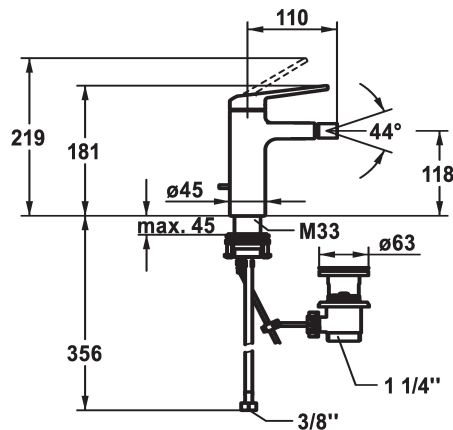

KWC DOMO 6.0 Miscelatore a leva - Bidet

Modell-Linie: DOMO 6.0

Rubinetterie per bagni | Rubinetterie monocomando

KWC-No.

13.661.041.000FL

chromeline, A 110, tubi flessibili di collegamento, con piletta

- EcoProtect - risparmio idrico
- Bocca fissa
 - aeratore a snodo Neoperl® Caché®
- KWC cartuccia M 35 OP
 - con tecnica a dischi in ceramica
 - regolazione continua della portata e della temperatura
 - limitazione della temperatura
- Tubi flessibili di collegamento 3/8"
- QuickInstallation - Fissaggio tramite raccordo filettato con viti di arresto
- Foratura ø35 mm
- Entità di fornitura:
 - Valvola di scarico KWC.Z.538.581.000
- Portata 4 l/min (3 bar)
- Classe di silenziosità per la rubinetteria I