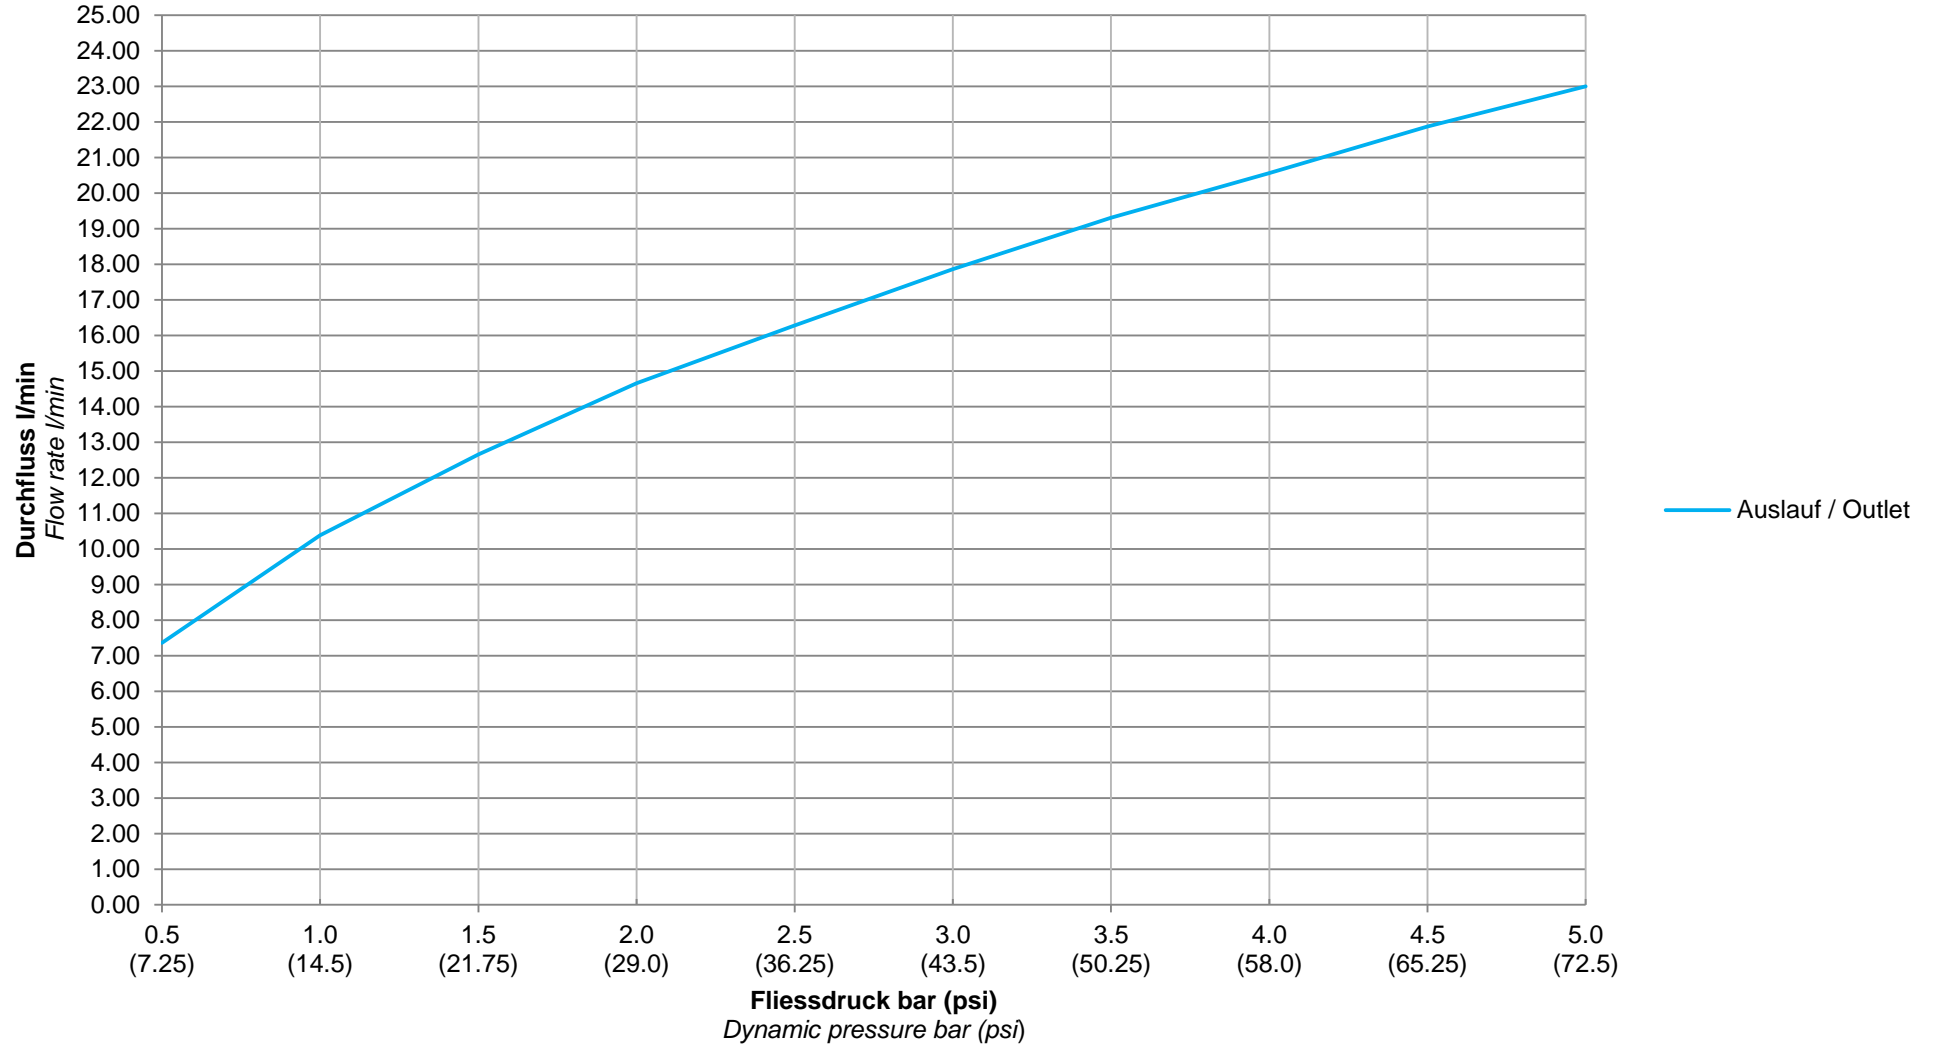

<b>Armatur</b> Faucet	KWC Bad Therm FM-Set design, brushed steel, 2 Abgänge, BlueBox, mit Sicherungseinrichtung	<b>Art.-Nr.</b> Art.-no.	20.004.811.177	<b>ID-Nr.</b> ID-no.	124969	<b>Prüfdatum</b> Testing date	02.03.2021
--------------------------	---	-----------------------------	----------------	-------------------------	--------	----------------------------------	------------

### Durchflussdiagramm Mischwasser Flow rate chart mixed water

**Hydraulik Messung**  
*Hydraulic testing*

Interne Referenz / *Internal reference:* Normwst: D