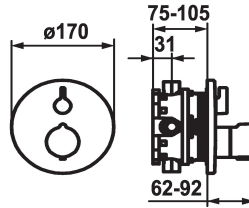

KWC SHOWERCULTURE

Set di montaggio finale - Miscelatore termostatico - Vasca

Modell-Linie: **SHOWERCULTURE | 20.004.802.000 ++**

Valvole | Valvola termostatica del miscelatore

KWC-No.

20.004.802.000

chromeline, Set di montaggio finale

20.004.812.000

chromeline, Set di montaggio finale, con dispositivo di sicurezza DIN EN 1717

- Set di montaggio finale con unità funzionale termostatica style
- Scarico sopra e sotto
- SkinProtect - Protezione dalle scottature
- Manopola ruotabile per la regolazione di portata e la deviazione
- Con sicurezza antiriflusso
- Entità di fornitura:
 - Miscelatore, manopola temperatura, manicotto, piastra di copertura, portarosetta manopola di portata e deviazione
 - Fissaggio senza vite della piastra di copertura
- Ordinare separatamente:
 - Unità sottomuro KWC BLUEBOX®
 - 1/2", senza pre-blocchi, 39.999.900.931
 - 3/4" (1/2"), con pre-blocchi, 39.999.910.931
- Portata 18 l/min (3 bar)
- Classe di silenziosità per la rubinetteria I