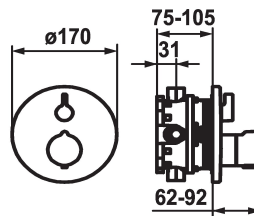

### Set di montaggio finale - Miscelatore termostatico - Vasca

**Modell-Linie: SHOWERCULTURE | 20.004.802.177 ++**

Valvole | Valvola termostatica del miscelatore

#### KWC-No.

**20.004.802.177**

brushed steel, Set di montaggio finale

**20.004.812.177**

brushed steel, Set di montaggio finale, con dispositivo di sicurezza DIN EN 1717

- Set di montaggio finale con unità funzionale termostatica style
- Scarico sopra e sotto
- SkinProtect - Protezione dalle scottature
- Manopola ruotabile per la regolazione di portata e la deviazione
- Con sicurezza antiriflusso
- Entità di fornitura:
  - Miscelatore, manopola temperatura, manicotto, piastra di copertura, portarosetta manopola di portata e deviazione
- Fissaggio senza vite della piastra di copertura
- Ordinare separatamente:
  - Unità sottomuro KWC BLUEBOX®
  - 1/2", senza pre-blocchi, 39.999.900.931
  - 3/4" (1/2"), con pre-blocchi, 39.999.910.931
- Portata 18 l/min (3 bar)
- Classe di silenziosità per la rubinetteria I